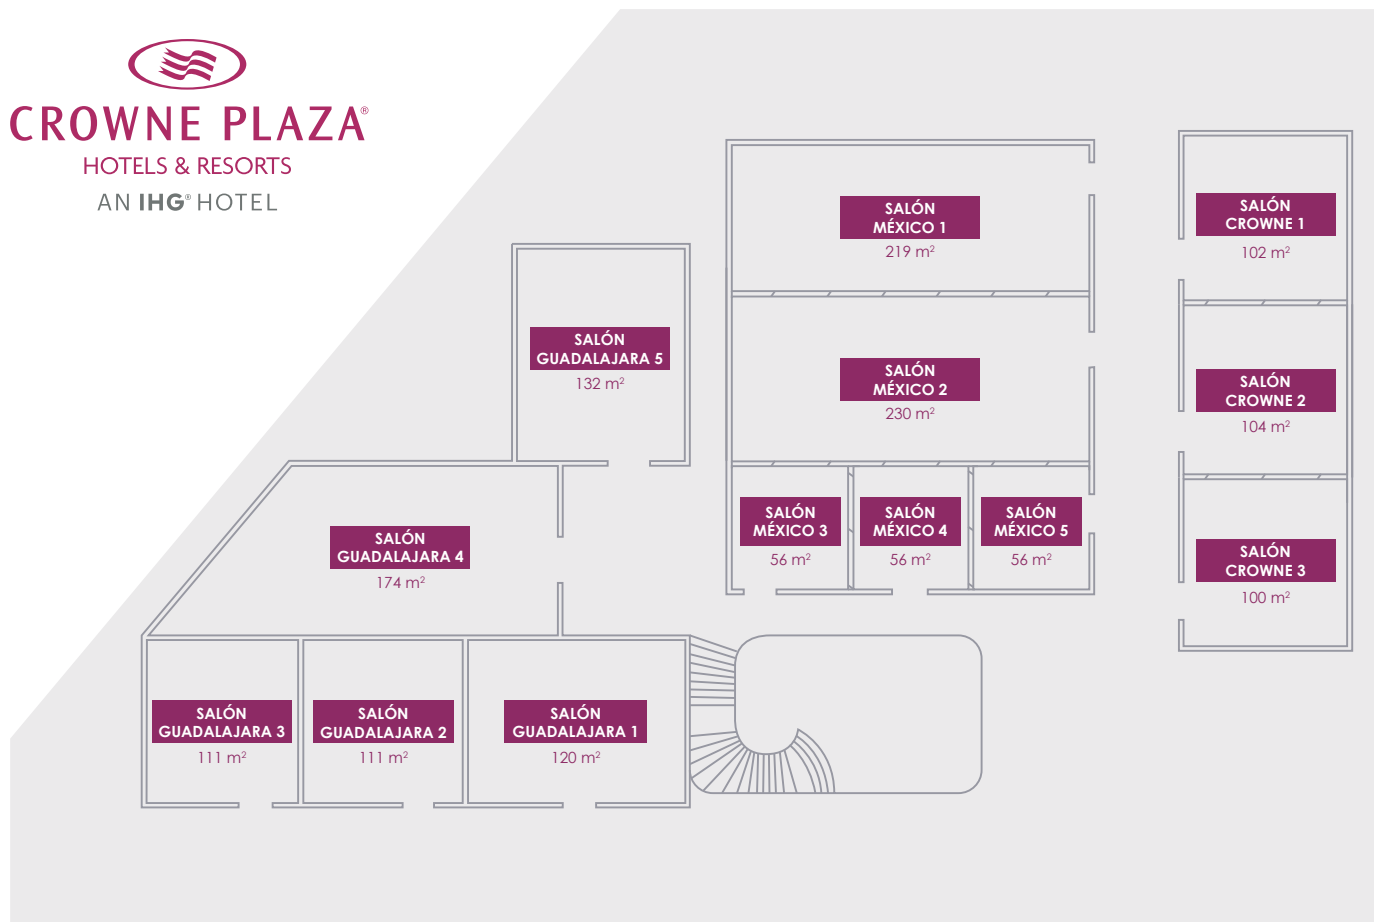

LADIES FIRST

Un concepto único para la mujer de negocios que desea algo más que un mejor servicio... Crowne Plaza Hotel de México entiende que las mujeres son primero y por eso te consentimos en un piso especial equipado a tus necesidades.

RESTAURANTES

- Dos exquisitos restaurantes: Bistro Fusión y Dolce México.
- Cantina Dakota.
- Lobby Bar.
- Tabacchi Café.

Domicilio del hotel

Dakota No. 95 Col. Nápoles C.P. 03810
Delegación Benito Juárez
México D.F.

ventas2@convention-meetings.com
ventas3@convention-meetings.com

SALONES Y LOCACIONES

CROWNE PLAZA®
HOTELS & RESORTS
AN IHG® HOTEL

Domicilio del hotel

Dakota No. 95 Col. Nápoles C.P. 03810
Delegación Benito Juárez
México D.F.

ventas2@convention-meetings.com
ventas3@convention-meetings.com

SALÓN MÉXICO

MONTAJE	AUDITORIO		ESCUELA 4 PAX x 1/2 TAB		HERRADURA 4 PAX x 1/2 TAB		MEDIA LUNA MESA 8 PAX		BANQUETE MESA 10 PAX		BUFETTE		IMPERIAL	RUSA	COCTEL
	COFFEE ADENTRO	SIN COFFEE	COFFEE ADENTRO	SIN COFFEE	COFFEE ADENTRO	SIN COFFEE	COFFEE ADENTRO	SIN COFFEE	CON PISTA	SIN PISTA	CON PISTA	SIN PISTA			
MÉXICO COMPLETO	650	700	400	400	80	80	350	350	400	450	300	400	N/A	120	500
MÉXICO 1, 2	350	400	200	240	80	80	160	180	230	280	180	220	N/A	N/A	300
MÉXICO 2, 3, 4 Y 5	350	400	200	240	80	80	160	180	230	280	180	220	N/A	50	250
MÉXICO 1	200	200	120	120	50	60	80	88	100	150	100	100	N/A	64	90
MÉXICO 2	200	220	120	120	54	60	80	90	120	150	90	100	N/A	64	100
MÉXICO 3, 4 Y 5	120	130	100	110	50	55	80	70	90	120	60	70	N/A	64	90
DOS MÉXICOS CHICOS	60	70	50	58	35	40	40	48	50	70	50	50	30	30	70
CUALQUIER MÉXICO CHICO	40	50	25	30	15	20	24	24	20	30	N/A	30	20	20	30